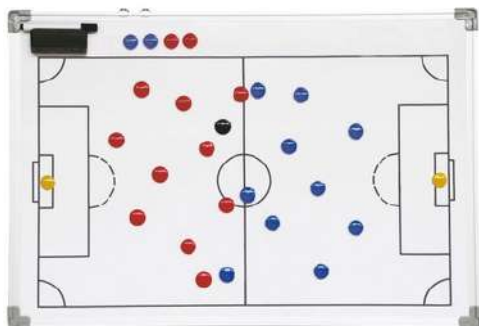

Juego de 4 banderines personalizados.
Ref.ESCF113

BRAZALETE DE CAPITÁN PERSONALIZADO

Brazaletes de capitán elástico con el diseño que se desee en varias tallas.
Ref.ESBRPERSTM
ESBRPERSTS

PETO COMPETICIÓN

PIZARRA MAGNETICA

Pizarra táctica magnética con marco de aluminio reforzado. Incluye ganchos para colgar, juego 27 fichas magnéticas, 2 rotuladores y 1 borrador.

Medidas: 30 x 45 cm.
45 x 60 cm.
60 x 90 cm.