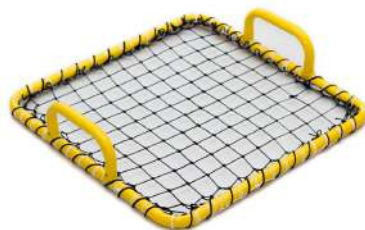

HAND REBOUNDER

Reboteador para entrenar con porteros. Dimensiones: 62 x 62 cm. Ref.ESAR605